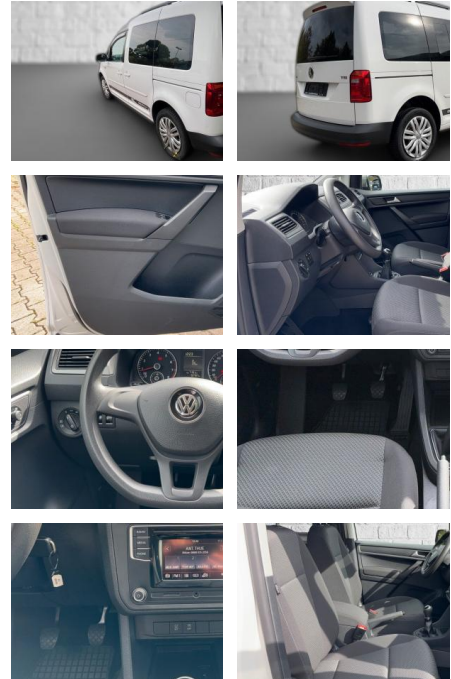

## Volkswagen Caddy PKW Beach BMT

RS02-GW 4670 **Angebotsnr.:**

Erstzulassung:	Kilometer:	Farbe:	Leistung:	Kraftstoffart:
15.08.2018	91.000		92 kW / 125 PS	Benzin

**PREIS**  
**23.110 €**