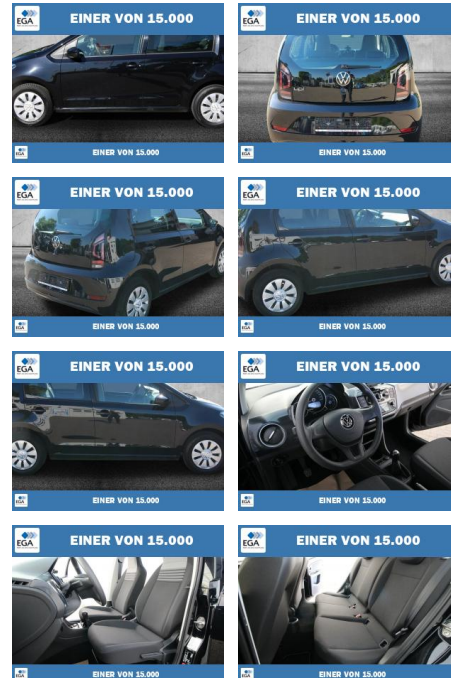

PW01-11932-257 Angebotsnr.:

Erstzulassung:	Kilometer:	Farbe:	Leistung:	Kraftstoffart:
01.11.2021	55.803	Schwarz	48 kW / 65 PS	Benzin

PREIS	FINANZIERUNGSBEISPIEL	
12.830 €	Laufzeit: 72 Monate	Anzahlung: 30 %
	Basis-Finanzierung:**	Mtl. Rate:
	Zielraten-Finanzierung:**	Mtl. Rate: 89 €