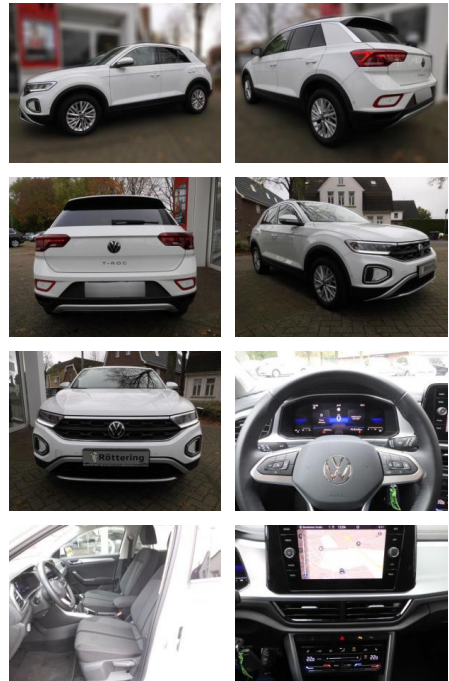

Volkswagen T-Roc 1.0

AS86-gws 208 10160381 Kauf: Koenders

Erstzulassung:	Kilometer:	Farbe:	Leistung:	Kraftstoffart:
15.01.2024	22.849		81 kW / 110 PS	Benzin

<p>PREIS 24.580 €</p>	<p>FINANZIERUNGSBEISPIEL</p>		<p>* Basisfinanzierung: Anzahlung: 7.374 Euro, Laufzeit: 72 Monate, Nettodarlehen: 17.206 Euro, Gesamtbetrag: 28.188 Euro, Zinssätze: 6.78% Sollz. (gebunden), 6.99% eff. ** Zielratenfinanzierung: Anzahlung: 7.374 Euro, Laufzeit: 72 Monate, Nettodarlehen: 17.206 Euro, Zielrate: 12.290 Euro, Gesamtbetrag: 29.734 Euro, Zinssätze: 6.78% Sollz. (gebunden), 6.99% eff., Vermittlung für: Ein Angebot der Santander Consumer Bank Santander-Platz 1, 41061 Mönchengladbach. Repräsentatives Beispiel gem. § 17 Abs. 4 PAngV. Diese Finanzierungsangebote sind Beispiele. Gerne ermitteln wir für Sie Ihr individuelles Angebot.</p>
	<p>Laufzeit: 72 Monate</p> <p>Basis-Finanzierung:* Mtl. Rate:</p> <p>Zielraten-Finanzierung:** Mtl. Rate: 171 €</p>	<p>Anzahlung: 30 %</p>	