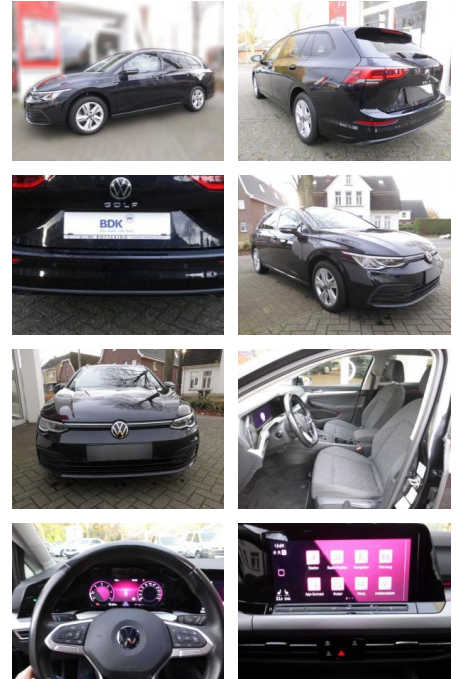

## Volkswagen Golf 8 Variant Diesel, Navi, Side

AS86-VTI 177 Motorisnr.:

| Erstzulassung: | Kilometer: | Farbe:  | Leistung:      | Kraftstoffart: |
|----------------|------------|---------|----------------|----------------|
| 14.09.2021     | 55.000     | Diverse | 85 kW / 116 PS | Diesel         |

PREIS  
**22.190 €**