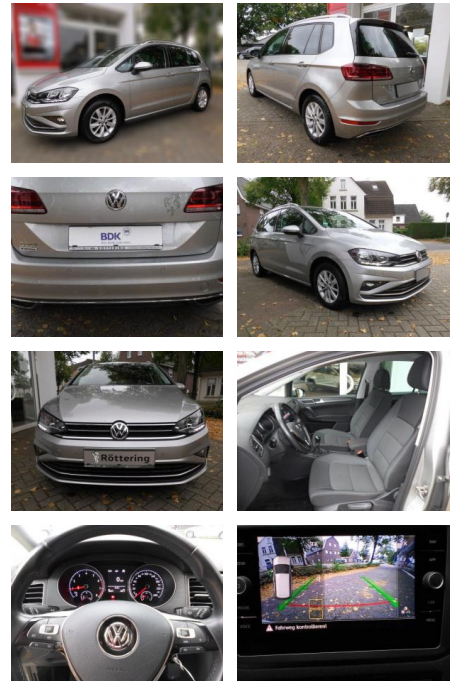

## Volkswagen Golf Sportsvan 1.4

AS86-Hollink 150000km - verkauft: Köster

Erstzulassung:	Kilometer:	Farbe:	Leistung:	Kraftstoffart:
14.03.2020	45.000		96 kW / 131 PS	Benzin

PREIS  
**19.900 €**