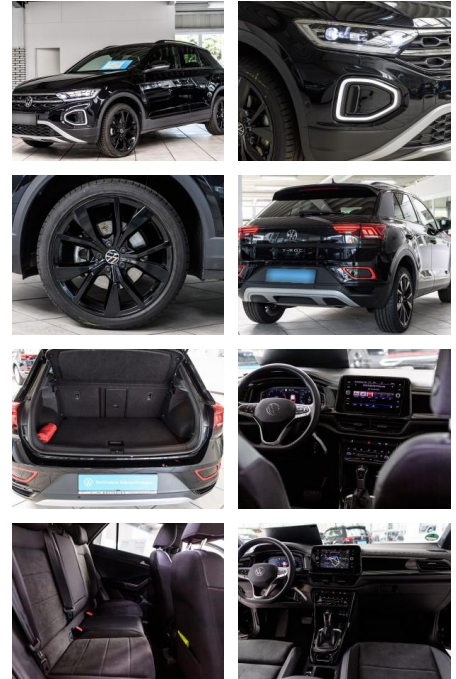

AS86-"OCH" 24062022 DB

VERKAUFT

Erstzulassung: 14.11.2023
Kilometer: 6.913
Farbe:
Leistung: 110 kW / 150 PS
Kraftstoffart: Benzin

PREIS
34.020 €

FINANZIERUNGSBEISPIEL

Laufzeit: 72 Monate
Anzahlung: 30 %
Basis-Finanzierung:* Mtl. Rate:
Zielraten-Finanzierung:** 236 €