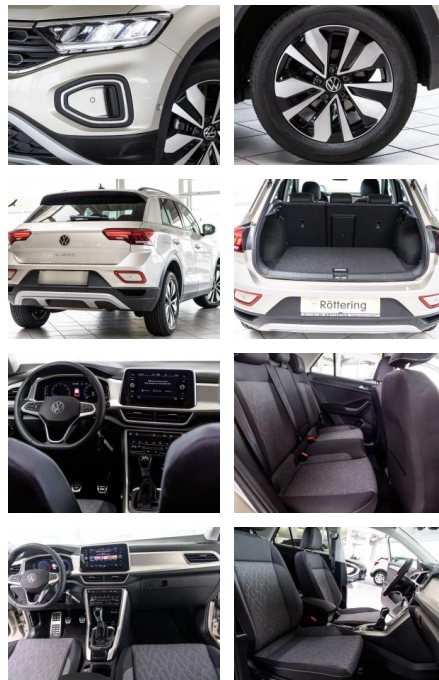

## Volkswagen T-Roc 1.0 TSI "Move" +LED+KAMERA

AS86-gws 235 ~~235~~ **AZ86**snr.:

VERKAUFT

| Erstzulassung: | Kilometer: | Farbe: | Leistung:      | Kraftstoffart: |
|----------------|------------|--------|----------------|----------------|
| 14.02.2023     | 20.800     |        | 81 kW / 110 PS | Benzin         |