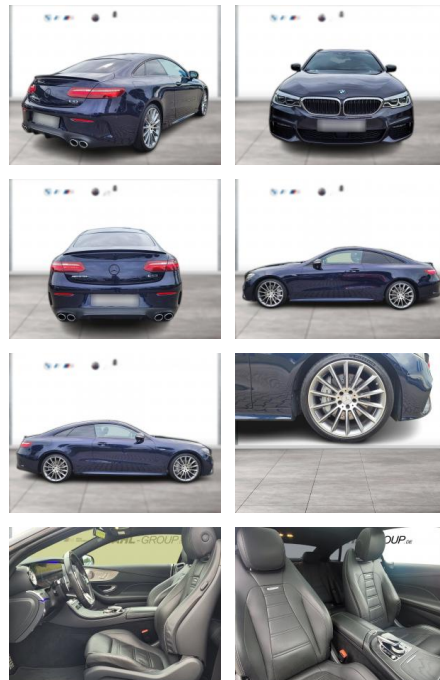

## Mercedes-Benz E 53 AMG AMG Drpack Burmester Busp...

WG00-124750 Angebotsnr.:

Erstzulassung:	Kilometer:	Farbe:	Leistung:	Kraftstoffart:
01.08.2020	62.528	Blau	320 kW / 435 PS	Benzin

**PREIS**  
**62.010 €**