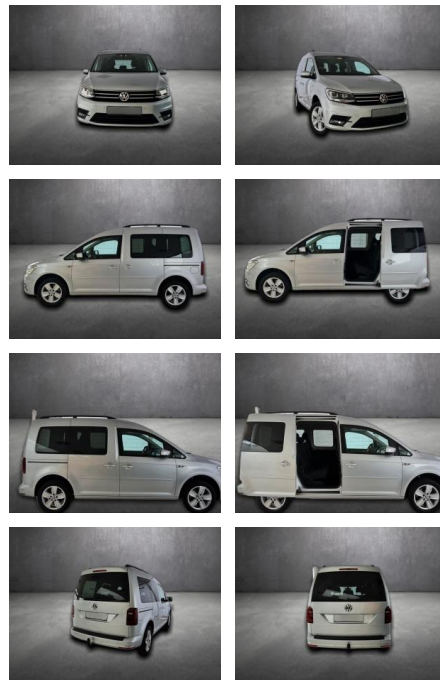

Volkswagen Caddy PKW Comfortline BMT, AHK, Kamer...

AH90-47410-12 **Angebotsnr.:**

VERKAUFT

Erstzulassung: 13.11.2016 **Kilometer:** 98.254 **Farbe:** **Leistung:** 92 kW / 125 PS **Kraftstoffart:** Benzin