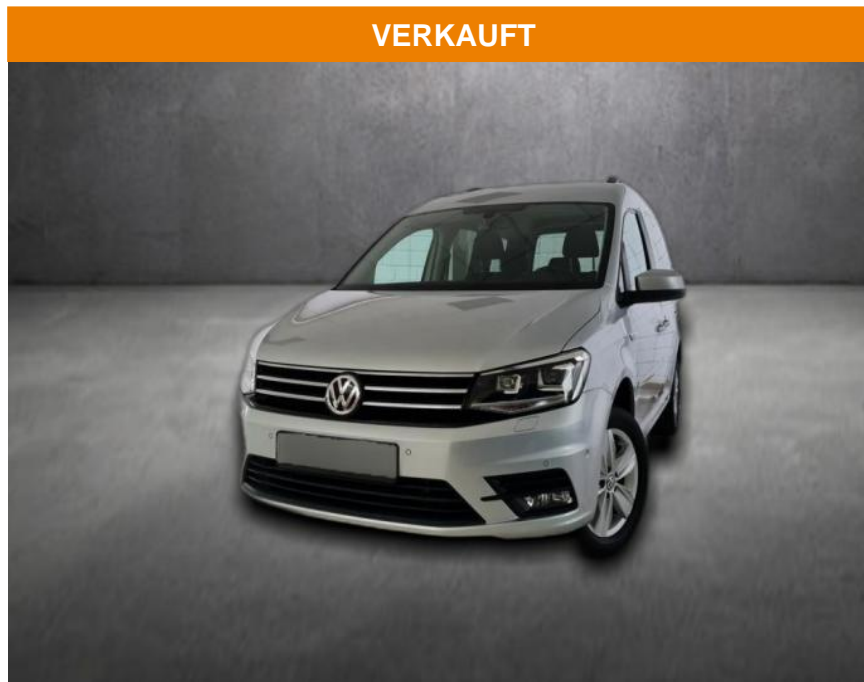

Volkswagen Caddy PKW Comfortline BMT, AHK, Kamer...

AH90-47410-12 **Angebotsnr.:**

VERKAUFT

Erstzulassung: 13.11.2016 **Kilometer:** 98.254 **Farbe:** **Leistung:** 92 kW / 125 PS **Kraftstoffart:** Benzin