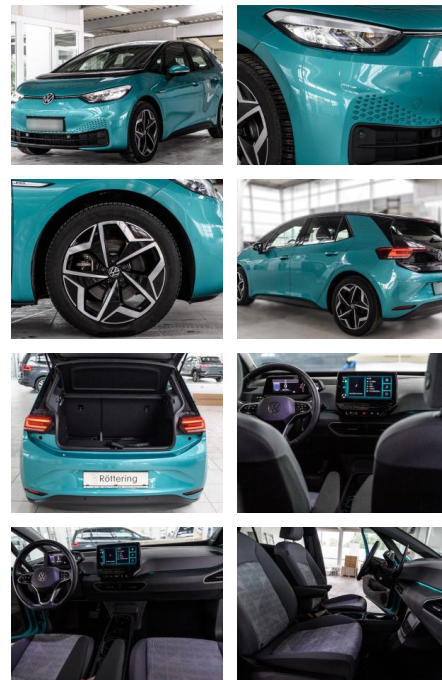

Volkswagen ID.3 Pro Performance *LED*NAVI*ACC*1A...

AS86-Siegelhorst 10.500,-

Erstzulassung:	Kilometer:	Farbe:	Leistung:	Kraftstoffart:
12.12.2020	11.450		150 kW / 204 PS	Elektro

PREIS 32.870 €	FINANZIERUNGSBEISPIEL		* Basisfinanzierung: Anzahlung: 9.861 Euro, Laufzeit: 72 Monate, Nettodarlehen: 23.009 Euro, Gesamtbetrag: 37.695 Euro, Zinssätze: 6,78% Sollz. (gebunden), 6,99% eff. ** Zielratenfinanzierung: Anzahlung: 9.861 Euro, Laufzeit: 72 Monate, Nettodarlehen: 23.009 Euro, Zielrate: 16.435 Euro, Gesamtbetrag: 39.763 Euro, Zinssätze: 6,78% Sollz. (gebunden), 6,99% eff., Vermittlung für: Ein Angebot der Santander Consumer Bank Santander-Platz 1, 41061 Mönchengladbach. Repräsentatives Beispiel gem. § 17 Abs. 4 PAngV. Diese Finanzierungsangebote sind Beispiele. Gerne ermitteln wir für Sie Ihr individuelles Angebot.
	Laufzeit: 72 Monate	Anzahlung: 30 %	
	Basis-Finanzierung:**	Mtl. Rate:	
	Zielraten-Finanzierung:**	228 €	