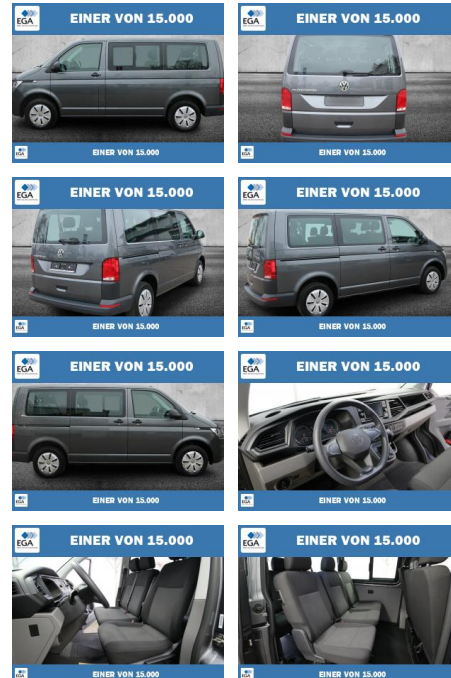

## Volkswagen T6.1 Kombi 2.0 TDI 7-DSG 9-SITZER

PW01-75221-2 **Angebotsnr.:**

**Erstzulassung:** 01.05.2021    **Kilometer:** 80.356    **Farbe:** Grau    **Leistung:** 110 kW / 150 PS    **Kraftstoffart:** Diesel