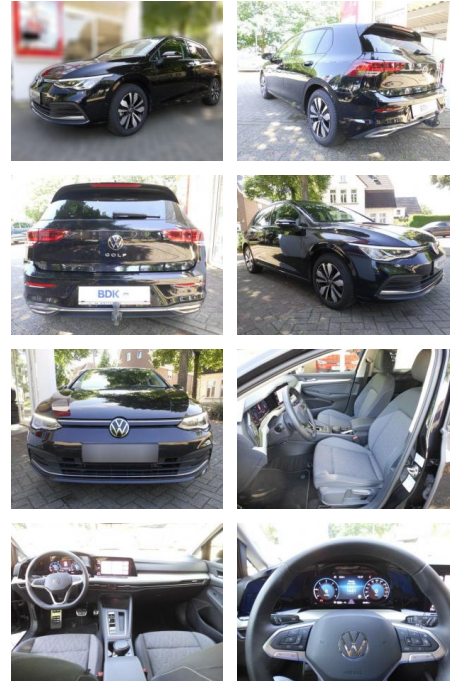

Volkswagen Golf VIII Move, DSG, AHK, KAMERA, ACC, PDC...

AS86-gws 286 ~~109.000,-~~ €

VERKAUFT

Erstzulassung: 11.01.2024 **Kilometer:** 25.000 **Farbe:** **Leistung:** 110 kW / 150 PS **Kraftstoffart:** Diesel