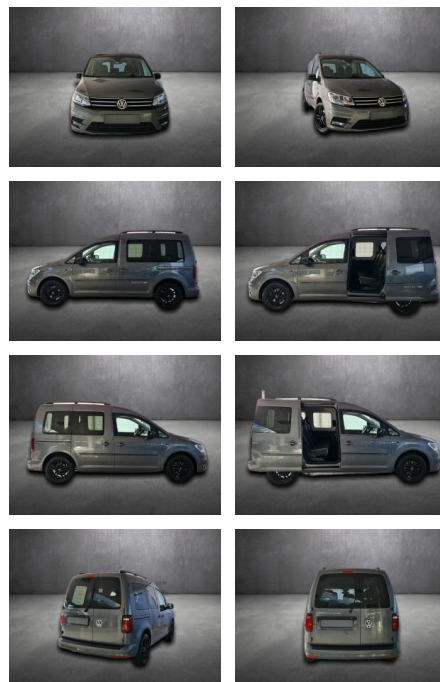

Volkswagen Caddy PKW Edition 35, 1.Hand, Navi,

AH90-32998-138 Angebotsnr.:

Erstzulassung:	Kilometer:	Farbe:	Leistung:	Kraftstoffart:
10.07.2019	109.998		110 kW / 150 PS	Diesel

PREIS	FINANZIERUNGSBEISPIEL
26.750 €	Laufzeit: 72 Monate Anzahlung: 30 %
	Basis-Finanzierung:* Mtl. Rate:
	Zielraten-Finanzierung:** 186 €