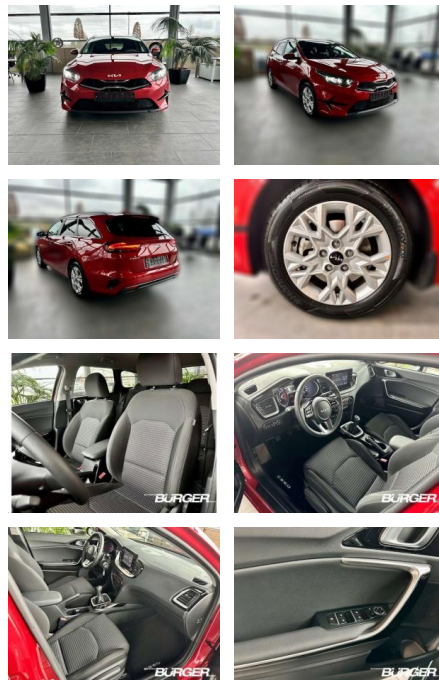

Kia Ceed SW / cee'd SW 1.5 Voil LED AHK

CB01-PL15025Angebotsnr.:

Erstzulassung:	Kilometer:	Farbe:	Leistung:	Kraftstoffart:
01.04.2023	36.340	Rot	118 kW / 160 PS	Benzin

PREIS
24.340 €

FINANZIERUNGSBEISPIEL