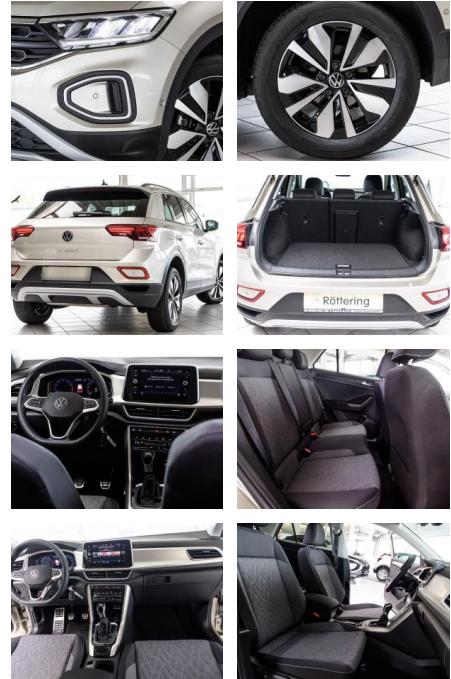

Volkswagen T-Roc 1.0 TSI "Move" +LED+KAMERA

AS86-gws 235 ~~235~~ **AZ86**snr.:

VERKAUFT

Erstzulassung:	Kilometer:	Farbe:	Leistung:	Kraftstoffart:
10.02.2023	20.800		81 kW / 110 PS	Benzin

PREIS
23.540 €

FINANZIERUNGSBEISPIEL