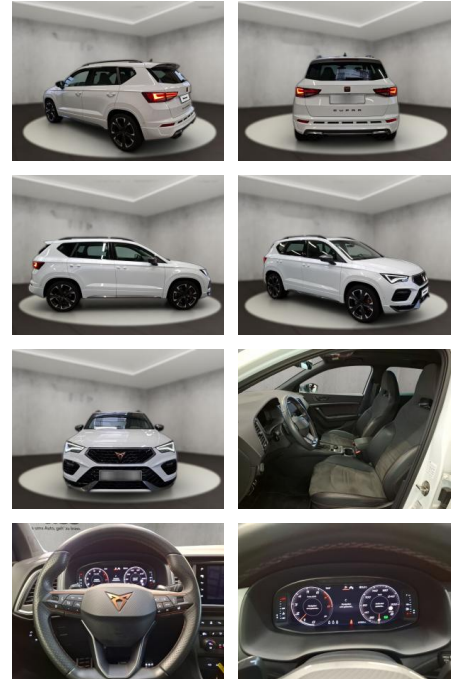

Seat Ateca

AH54-12252 **Angebotsnr.:**

Erstzulassung:	Kilometer:	Farbe:	Leistung:	Kraftstoffart:
04.05.2021	42.984	Weiß	221 kW / 300 PS	Benzin

PREIS
33.320 €

FINANZIERUNGSBEISPIEL

Laufzeit: 72 Monate Anzahlung: 30 %
Basis-Finanzierung:* Mtl. Rate:
Zielraten-Finanzierung:** **231 €**