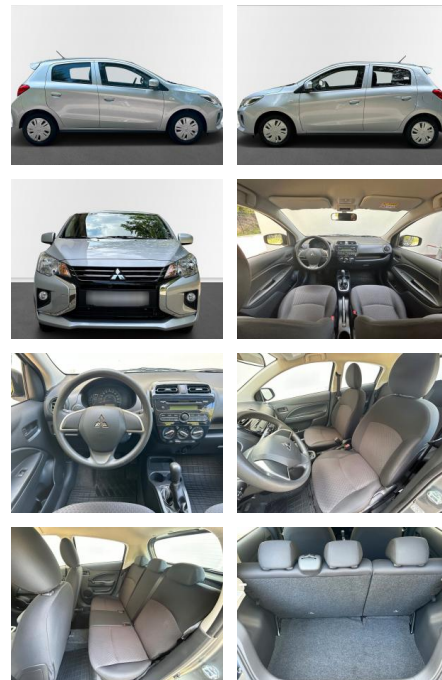

Mitsubishi Space Star Spirit

AN17-413662745 Angebotsnr.:

Erstzulassung:	Kilometer:	Farbe:	Leistung:	Kraftstoffart:
10.10.2020	38.475	Diverse	52 kW / 71 PS	Benzin

PREIS
11.630 €

FINANZIERUNGSBEISPIEL
 Laufzeit: 72 Monate Anzahlung: 30 %
 Basis-Finanzierung:* Mtl. Rate:
 Zielraten-Finanzierung:** Mtl. Rate: **81 €**

- Wunschfahrzeug. So wie für diesen schicken Mitsubishi Space Star mit folgender Ausstattung:
- *
- Klimaanlage
- 14" Sommerräder
- Zentralverriegelung über Funkfernbedienung
- Radio mit CD
- USB-Audioschnittstelle

- Lenkrad mit silberfarbenen Akzenten
- Rücksitzbank 60:40 geteilt umklappbar
- Sicherheitsgurte vorn
- mit Gurtstraffer und Gurtkraftbegrenzer
- Sicherheitslenksäule
- höhenverstellbar
- Sitzbezüge: Stoff
- schwarz
- Sonnenblende mit Make-up-Spiegel auf Fahrerseite
- Türgriffe in Wagenfarbe
- *. Wir freuen uns schon auf Ihren Besuch! Bitte haben Sie dafür Verständnis
- **dass wir auch einmal Fehler machen können.**
- *Wir behalten uns deshalb auch Eingabefehler und Irrtümer
- **insbesondere zu den technischen Angaben und zum angebotenen Ausstattungsumfang ausdrücklich vor und sind explizit**