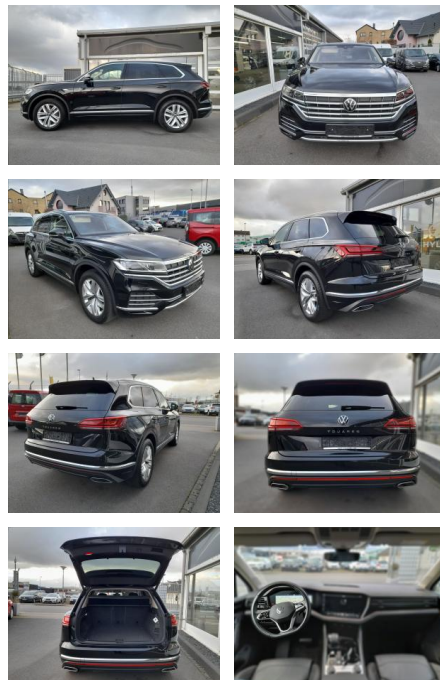

Volkswagen Touareg 4Motion, ACC, Leder,

SP05-41331629 Angebotsnr.:

Erstzulassung:	Kilometer:	Farbe:	Leistung:	Kraftstoffart:
12.05.2023	43.200	Diverse	170 kW / 231 PS	Diesel

PREIS
57.860 €

FINANZIERUNGSBEISPIEL