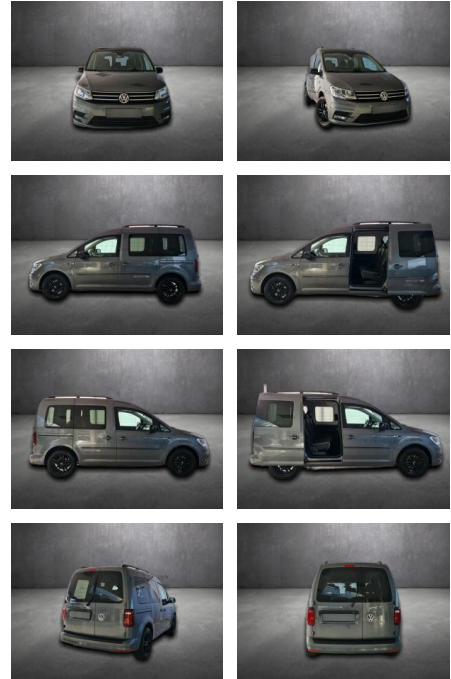

Volkswagen Caddy PKW Edition 35, 1.Hand, Navi,

AH90-32998-138 Angebotsnr.:

Erstzulassung:	Kilometer:	Farbe:	Leistung:	Kraftstoffart:
10.07.2019	109.998		110 kW / 150 PS	Diesel

PREIS
26.750 €

FINANZIERUNGSBEISPIEL