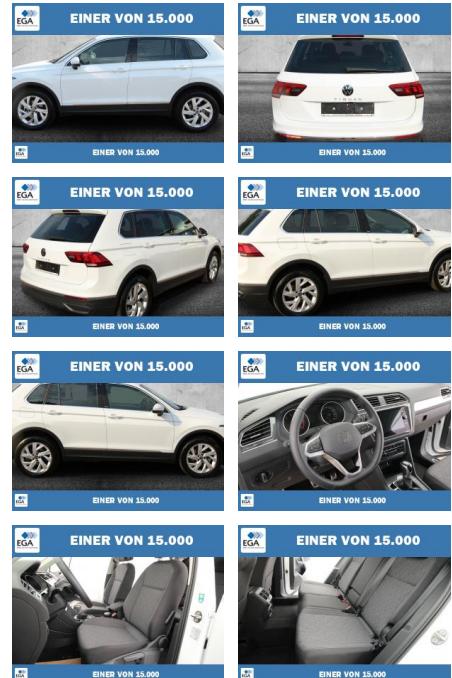

PW01-52437-1 **Angebotsnr.:**

Erstzulassung: 01.03.2023 **Kilometer:** 46.502 **Farbe:** Weiß **Leistung:** 110 kW / 150 PS **Kraftstoffart:** Benzin

PREIS
32.170 €

FINANZIERUNGSBEISPIEL
Laufzeit: 72 Monate Anzahlung: 30 %
Basis-Finanzierung:* Mtl. Rate:
Zielraten-Finanzierung:** **223 €**