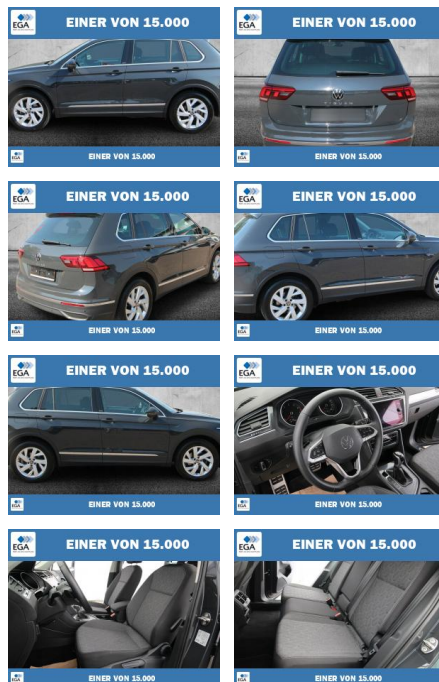

Volkswagen Tiguan 1.5 TSI 7-DSG Move LED+KAMERA

PW01-57331-07 Angebotsnr.:

Erstzulassung: 01.03.2023 **Kilometer:** 47.998 **Farbe:** Grau **Leistung:** 110 kW / 150 PS **Kraftstoffart:** Benzin

PREIS
32.170 €