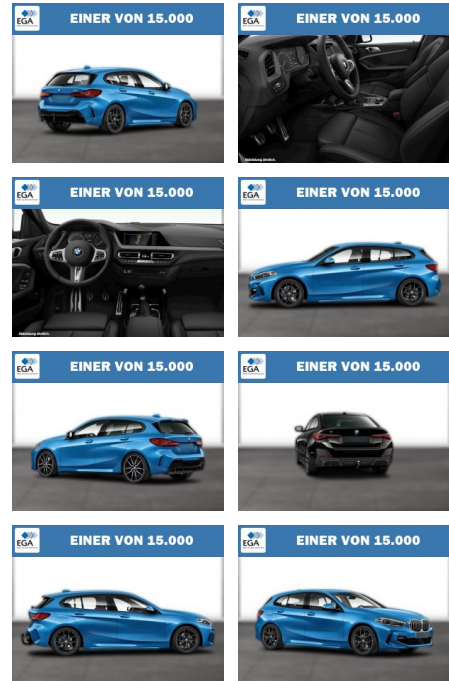

BMW 118i M Sport Navi LED Comfort SHZ PDC

WG08-230465 Angebotsnr.:

Erstzulassung:	Kilometer:	Farbe:	Leistung:	Kraftstoffart:
01.09.2020	56.044	Blau	103 kW / 140 PS	Benzin

PREIS	FINANZIERUNGSBEISPIEL	
26.650 €	Laufzeit: 72 Monate	Anzahlung: 30 %
	Basis-Finanzierung:**	Mtl. Rate:
	Zielraten-Finanzierung:**	185 €

* Basisfinanzierung: Anzahlung: 7.995 Euro, Laufzeit: 72 Monate, Nettodarlehen: 18.655 Euro, Gesamtbetrag: 30.562 Euro, Zinssätze: 6.78% Sollz. (gebunden), 6.99% eff.
 ** Zielratenfinanzierung: Anzahlung: 7.995 Euro, Laufzeit: 72 Monate, Nettodarlehen: 18.655 Euro, Zielrate: 13.325 Euro, Gesamtbetrag: 32.239 Euro, Zinssätze: 6.78% Sollz. (gebunden), 6.99% eff.,
 Vermittlung für: Ein Angebot der Santander Consumer Bank Santander-Platz 1, 41061 Mönchengladbach. Repräsentatives Beispiel gem. § 17 Abs. 4 PAngV. Diese Finanzierungsangebote sind Beispiele. Gerne ermitteln wir für Sie Ihr individuelles Angebot.