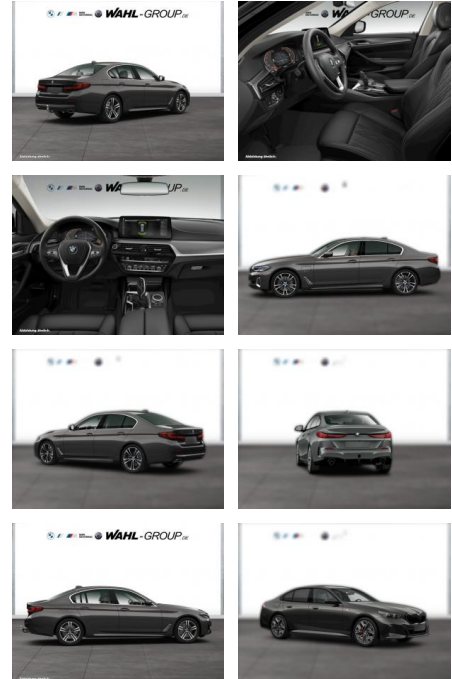

BMW 520d LC PROF PARKASSIST SPORTSITZE AHK

WG05-165326 Angebotsnr.:

Erstzulassung:	Kilometer:	Farbe:	Leistung:	Kraftstoffart:
01.12.2022	36.500	Grau	140 kW / 190 PS	Diesel

PREIS 42.150 €	FINANZIERUNGSBEISPIEL	
	Laufzeit: 72 Monate	Anzahlung: 30 %
	Basis-Finanzierung:**	Mtl. Rate:
	Zielraten-Finanzierung:**	293 €