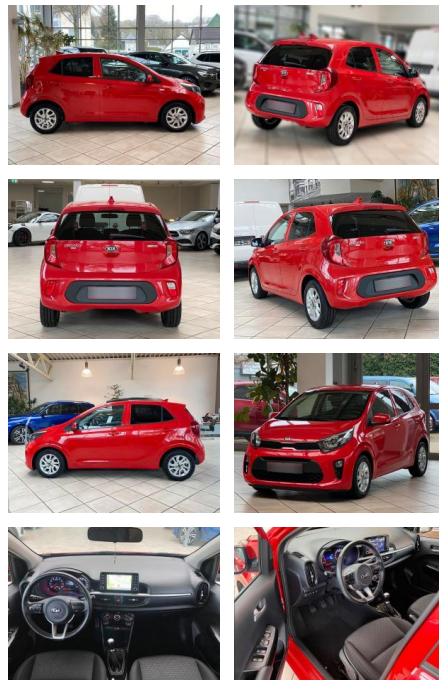

Kia Picanto 1.2 Dream Team ISG NAVI KAMERA

LA05-228-4051Angebotsnr.:

Erstzulassung:	Kilometer:	Farbe:	Leistung:	Kraftstoffart:
10.02.2019	54.509	Diverse	62 kW / 84 PS	Benzin

PREIS
12.690 €

FINANZIERUNGSBEISPIEL