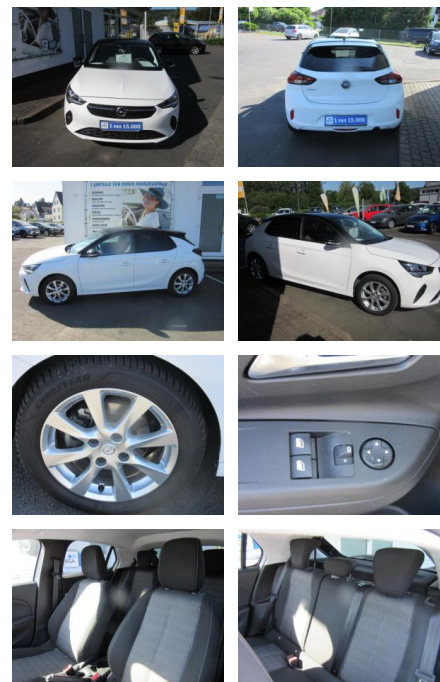

## Opel Corsa F Edition Plus \*LM-Felgen\*PDC\*Klima\*S...

ME00-349200 Angebotsnr.:

Erstzulassung:	Kilometer:	Farbe:	Leistung:	Kraftstoffart:
29.11.2021	27.900	Weiß	55 kW / 75 PS	Benzin

**PREIS**  
**15.310 €**