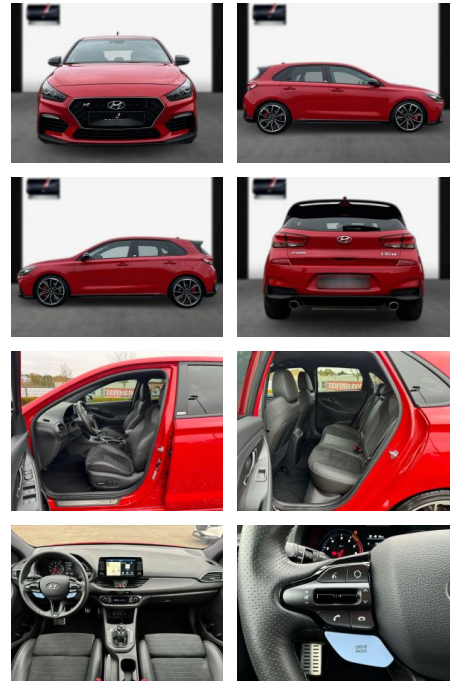

## Hyundai i30 N Performance

SA13-LJ02124 Angebotsnr.:

Erstzulassung:	Kilometer:	Farbe:	Leistung:	Kraftstoffart:
10.07.2020	5.800	Diverse	202 kW / 275 PS	Benzin

PREIS  
**29.870 €**