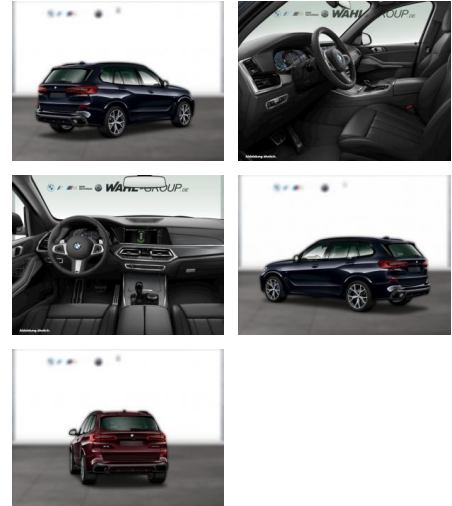

WG00-239913 Angebotsnr.:

Erstzulassung:	Kilometer:	Farbe:	Leistung:	Kraftstoffart:
01.08.2022	40.826	Schwarz	210 kW / 286 PS	Diesel

PREIS
71.270 €

FINANZIERUNGSBEISPIEL

Laufzeit: 72 Monate Anzahlung: 30 %
Basis-Finanzierung:* Mtl. Rate:
Zielraten-Finanzierung:** **495 €**