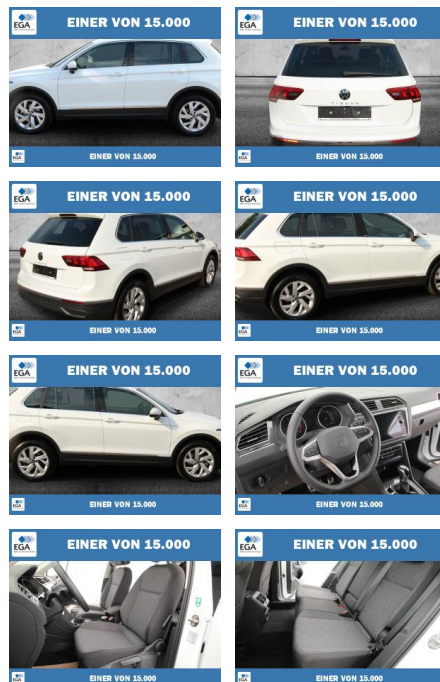

PW01-52437-1 **Angebotsnr.:**

Erstzulassung: 01.03.2023 **Kilometer:** 46.502 **Farbe:** Weiß **Leistung:** 110 kW / 150 PS **Kraftstoffart:** Benzin

PREIS 32.170 €	FINANZIERUNGSBEISPIEL	
	Laufzeit: 72 Monate	Anzahlung: 30 %
	Basis-Finanzierung:**	Mtl. Rate: 223 €
	Zielraten-Finanzierung:**	Mtl. Rate: 223 €