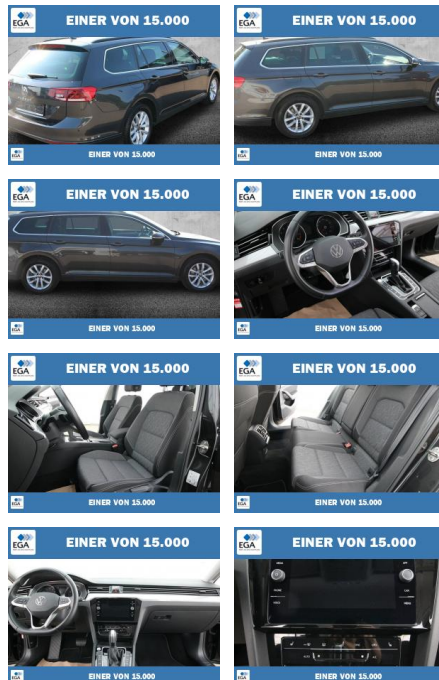

Ihr Ansprechpartner

Herr Christoph Terhardt
E-Mail: c.terhardt@bessler-terhardt.de
Telefon: 02542 93200

Bessler & Terhardt GmbH
Bahnhofstraße 150 - 48712 Gescher - Tel.: 02542 / 93200

Volkswagen Passat Variant 1.5 TSI DSG Business L...

PW01-45513-090 Angebotsnr.:

Erstzulassung: 01.02.2023   **Kilometer:** 59.047   **Farbe:** Grau   **Leistung:** 110 kW / 150 PS   **Kraftstoffart:** Benzin

PREIS 28.430 €	FINANZIERUNGSBEISPIEL	
	Laufzeit: 72 Monate	Anzahlung: 30 %
	Basis-Finanzierung:**	Mtl. Rate:
	Zielraten-Finanzierung:**	197 €

* Basisfinanzierung: Anzahlung: 8.529 Euro, Laufzeit: 72 Monate, Nettodarlehen: 19.901 Euro, Gesamtbetrag: 32.603 Euro, Zinssätze: 6.78% Sollz. (gebunden), 6.99% eff.
** Zielratenfinanzierung: Anzahlung: 8.529 Euro, Laufzeit: 72 Monate, Nettodarlehen: 19.901 Euro, Zielrate: 14.215 Euro, Gesamtbetrag: 34.392 Euro, Zinssätze: 6.78% Sollz. (gebunden), 6.99% eff.,

Vermittlung für: Ein Angebot der Santander Consumer Bank Santander-Platz 1, 41061 Mönchengladbach. Repräsentatives Beispiel gem. § 17 Abs. 4 PAngV. Diese Finanzierungsangebote sind Beispiele. Gerne ermitteln wir für Sie Ihr individuelles Angebot.

Ausstattung

Sicherheit

- PDC Park Distance Control hinten
- Anti-Blockiersystem ABS
- Antischlupfregelung ASC+T
- elektronische Stabilitätskontrolle (ESP / DSP)
- Servolenkung
- Regensensor
- Wegfahrsperre
- Kindersitzbefestigung
- PDC Park Distance Control vorne

Multimedia

- Radio
- el. Sitzverstellung
- Navigation mit Bildschirm
- Bluetooth

Komfort

- Zentralverriegelung
- Bordcomputer

Interieur

- Multifunktionslenkrad
- el. Fensterheber
- Sitzheizung

Exterieur

- Leichtmetallfelgen
- metallic
- Nebelscheinwerfer
- Dachreling

Umwelt

- Partikelfilter

Weiteres

- Lichtsensor
- elektrische Aussenspiegel
- Start Stop Automatik
- Nichtraucher
- Touchscreen
- Chrom-Teile

- Fahrtauglich
- Kraftstoffart: Super
- Sonnenblende
- 4 Einstiegtüren
- Lordosenstütze
- Unfallfrei
- Wärmeschutzglas
- Uhr & Drehzahlmesser
- Außenspiegel abblendbar
- iPad/iPod-Anschluss
- Zustand: sehr gut
- Frontantrieb
- Scheckheft
- Verkehrszeichenassistent
- Inspektion neu
- Apple CarPlay
- Abstandswarner
- Abgedunkelte Scheiben (Privacy Verglasung)
- W-Lan / Wifi Hotspot
- Musikstreaming integriert

STÄNDIG ÜBER 15.000 FAHRZEUGE IM BESTAND!