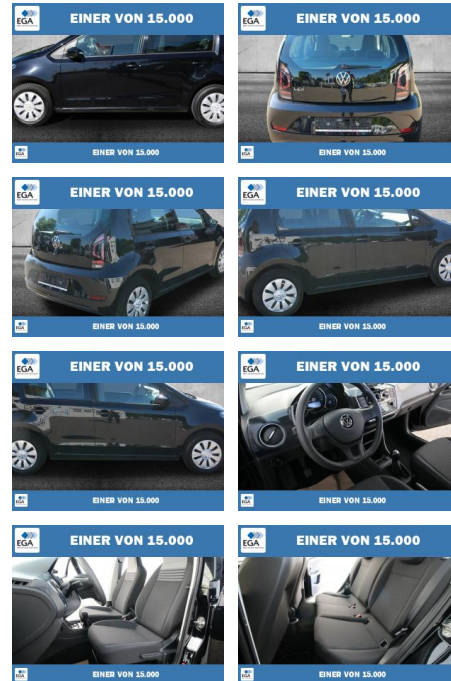

Volkswagen up! 1.0 BMT KLIMA+WINTER-PAKET

PW01-10606-24 Angebotsnr.:

Erstzulassung: 01.10.2021 **Kilometer:** 56.272 **Farbe:** Schwarz **Leistung:** 48 kW / 65 PS **Kraftstoffart:** Benzin

PREIS 12.830 €	FINANZIERUNGSBEISPIEL	
	Laufzeit: 72 Monate	Anzahlung: 30 %
	Basis-Finanzierung:**	Mtl. Rate: 89 €
	Zielraten-Finanzierung:**	Mtl. Rate: 89 €