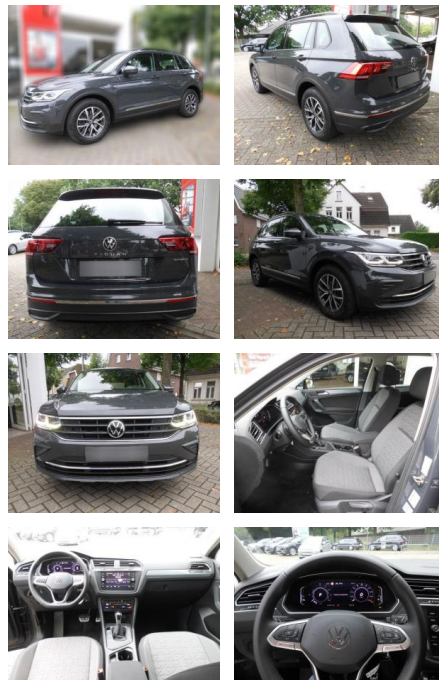

Volkswagen Tiguan 1.4 TSI

AS86-VT1 280 Motorisnr.:

VERKAUFT

| Erstzulassung: | Kilometer: | Farbe: | Leistung: | Kraftstoffart: |
|----------------|------------|---------|-----------------|----------------|
| 12.06.2021 | 43.161 | Diverse | 180 kW / 245 PS | Hybrid |