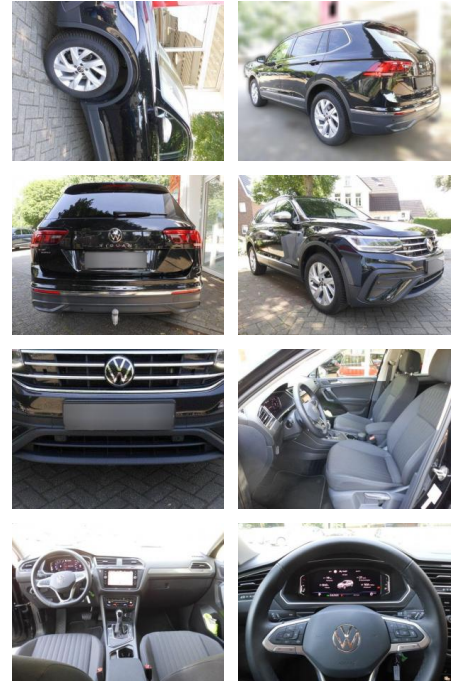

Volkswagen Tiguan Allspace 1.5

AS86-gws 346 ~~W016~~ W016snr.:

VERKAUFT

Erstzulassung: 28.10.2023 **Kilometer:** 24.392 **Farbe:** **Leistung:** 110 kW / 150 PS **Kraftstoffart:** Benzin

PREIS
37.060 €

FINANZIERUNGSBEISPIEL