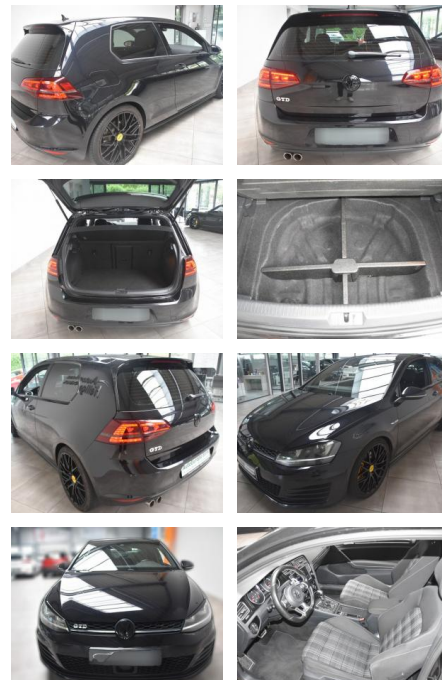

Volkswagen Golf GTD Golf VII Lim. GTD BMT DSG Na...

AH78-xO*3895Angebotsnr.:

Erstzulassung:	Kilometer:	Farbe:	Leistung:	Kraftstoffart:
26.01.2015	179.136		135 kW / 184 PS	Diesel

PREIS
14.160 €

FINANZIERUNGSBEISPIEL