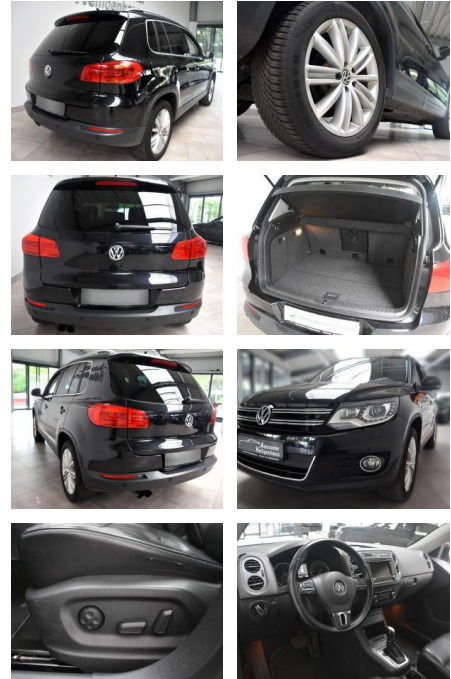

Volkswagen Tiguan 4M Volleder Schiebedach Kamer...

AH78-2816 **Angebotsnr.:**

Erstzulassung:	Kilometer:	Farbe:	Leistung:	Kraftstoffart:
26.08.2011	134.782		132 kW / 179 PS	Benzin

PREIS
15.410 €

FINANZIERUNGSBEISPIEL
Laufzeit: 72 Monate Anzahlung: 30 %
Basis-Finanzierung:* Mtl. Rate:
Zielraten-Finanzierung:** **107 €**

Ausstattung

Multimedia

- Touchscreen

Komfort

- Berganfahrassistent
- Lederlenkrad

Weiteres

- **Sonderausstattung:**
- *
- Ambiente-Paket
- Audio-Navigationssystem RNS 510 (CD/DVD)
- Festplattenspeicher
- MP3
- 8 Lautsprecher
- Bi-Xenon-Scheinwerfer mit dynamischem Kurvenlicht
- CD-Wechsler
- Fahrassistenten-System: Adaptive Fahrwerksregelung (DCC)
- Innenausstattung: Leder Vienna (inkl.

- Klimaanlage Climatronic 2-Zonen
- Laderraumboden variabel und herausnehmbar
- LM-Felgen 7x18 (New York)
- Perleffekt-Lackierung
- Seitenairbag hinten
- Spiegel-Paket
- Top-Paket
- Vorrüstung Mobiltelefon/Handy Premium mit Bluetooth-Schnittstelle
- *Weitere Ausstattung:
- *
- 3-Punkt-Sicherheitsgurt hinten mitte
- Ablagefach am Dachhimmel
- Ablagefach auf Instrumententafel
- Ablagefach an Vordersitzlehnen
- Airbag Fahrer-/Beifahrerseite
- Antriebs-Schlupfregelung (ASR)
- Anzeige für Waschwasserstand
- Ausstattungs-Paket: Licht + Sicht
- Auto-Hold-Funktion
- Außenspiegel asphaltisch