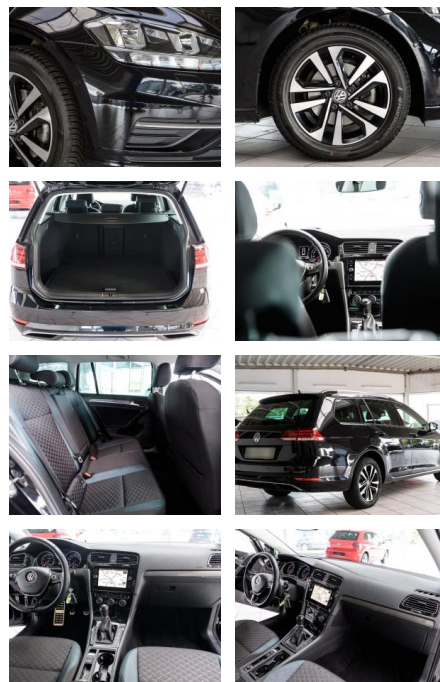

AS86-VTI 2409 Anzeigensnr.:

VERKAUFT

Erstzulassung: 25.01.2020 **Kilometer:** 61.800 **Farbe:** **Leistung:** 85 kW / 116 PS **Kraftstoffart:** Benzin

PREIS
19.380 €

FINANZIERUNGSBEISPIEL
Laufzeit: 72 Monate Anzahlung: 30 %
Basis-Finanzierung:* Mtl. Rate:
Zielraten-Finanzierung:** **135 €**