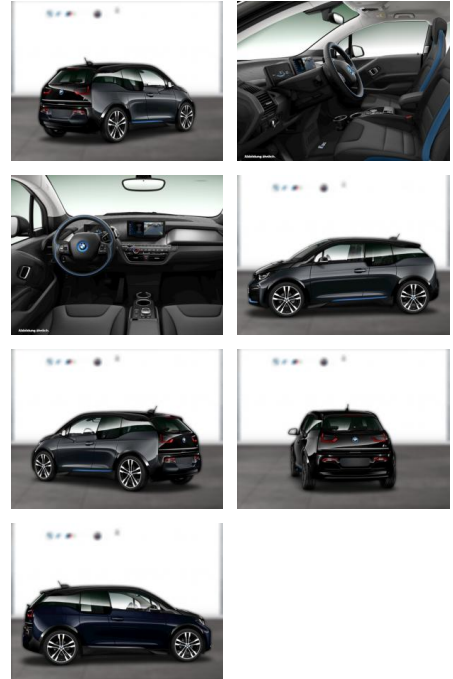

BMW i3s 120AH COMFORT PAKET NAVI PROF GRA

WG03-230346 **Angebotsnr.:**

Erstzulassung:	Kilometer:	Farbe:	Leistung:	Kraftstoffart:
01.12.2021	53.700	Grau	75 kW / 102 PS	Elektro

PREIS	FINANZIERUNGSBEISPIEL	
22.490 €	Laufzeit: 72 Monate	Anzahlung: 30 %
	Basis-Finanzierung:**	Mtl. Rate:
	Zielraten-Finanzierung:**	156 €