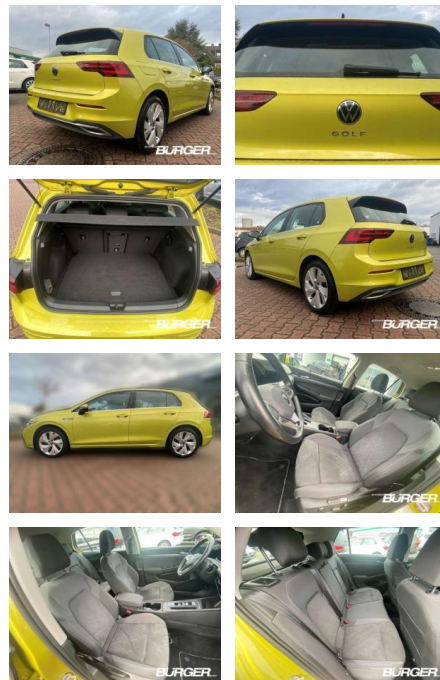

## Volkswagen Golf VIII Style 2.0 TDI Navi digitale...

CB01-W009243 Angebotsnr.:

Erstzulassung:	Kilometer:	Farbe:	Leistung:	Kraftstoffart:
01.08.2020	66.172	Gelb	110 kW / 150 PS	Diesel

PREIS  
**23.610 €**