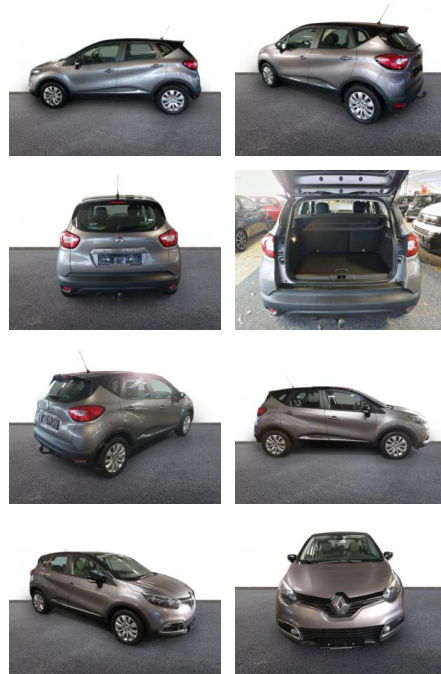

AH32-55341630 **Angebotsnr.:**

Erstzulassung:	Kilometer:	Farbe:	Leistung:	Kraftstoffart:
01.05.2016	72.000	Schwarz	66 kW / 90 PS	Benzin

PREIS	FINANZIERUNGSBEISPIEL	
11.060 €	Laufzeit: 72 Monate	Anzahlung: 30 %
	Basis-Finanzierung:**	Mtl. Rate:
	Zielraten-Finanzierung:**	Mtl. Rate: 77 €