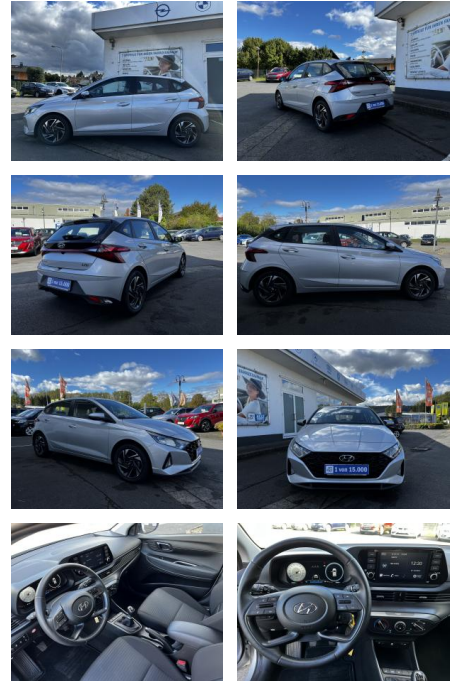

## Hyundai i20 Trend\*Garantie\*Navi\*PDC\*Virtual Komb...

ME00-AH18-20Angebotsnr.:

Erstzulassung:	Kilometer:	Farbe:	Leistung:	Kraftstoffart:
12.09.2023	14.000	silber	74 kW / 101 PS	Benzin

**PREIS**  
**17.970 €**