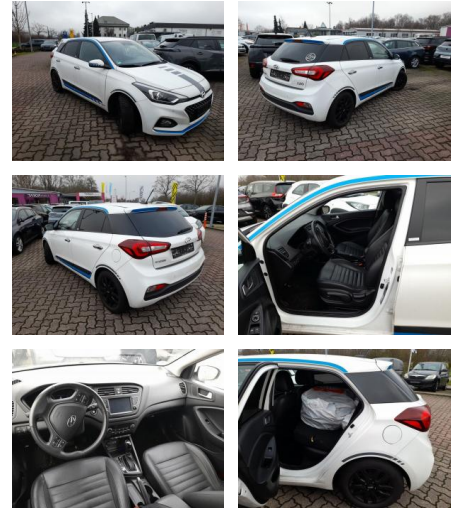

## Hyundai i20 1.0 100 DCT7 Style Nav Leder Kam

AT27-GW-ABO00 Gebotsnr.:

Erstzulassung:	Kilometer:	Farbe:	Leistung:	Kraftstoffart:
11.08.2020	76.550	Diverse	74 kW / 101 PS	Benzin

**PREIS**  
**16.680 €**