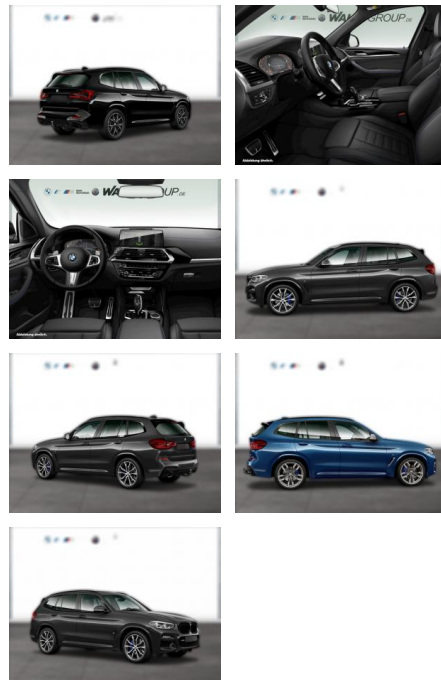

BMW X3 xDrive30d M SPORT LC PROF HUD AHK

WG05-232460 Angebotsnr.:

| Erstzulassung: | Kilometer: | Farbe: | Leistung: | Kraftstoffart: |
|----------------|------------|--------|-----------------|----------------|
| 01.11.2021 | 77.100 | Grau | 210 kW / 286 PS | Diesel |