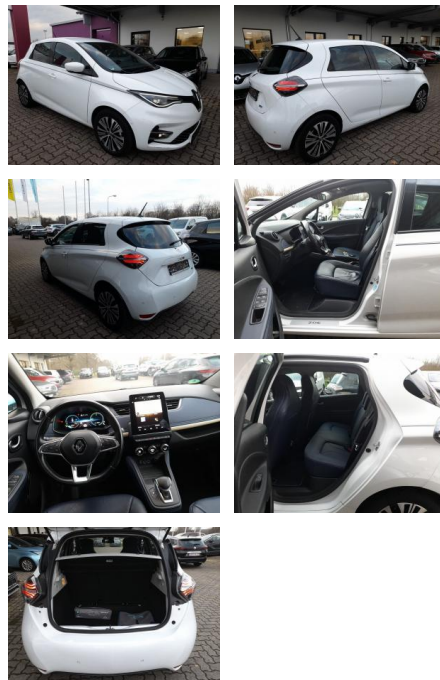

Renault Zoe ZE50 R135 Riviera Kaufbatterie LED

AT27-GW-ABO **Angebotsnr.:**

Erstzulassung:	Kilometer:	Farbe:	Leistung:	Kraftstoffart:
27.12.2021	42.446	Weiß	100 kW / 136 PS	Elektro

PREIS
17.540 €

FINANZIERUNGSBEISPIEL