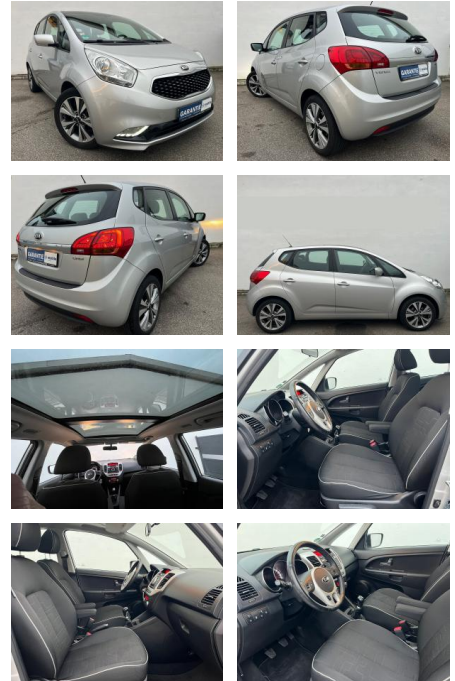

Kia Venga 1,6 CRDi Spirit PANO SITZHZG KLIMAAUTO...

AK82-PK2412-20160127...

Erstzulassung:	Kilometer:	Farbe:	Leistung:	Kraftstoffart:
04.08.2015	107.990	Silber	94 kW / 128 PS	Diesel

PREIS
11.280 €

FINANZIERUNGSBEISPIEL

Exterieur

- LED-Tagfahrlicht
- Leichtmetallfelgen
- Schiebedach
- Nebelscheinwerfer
- Nebelscheinwerfer
- LM-Felgen 6.5x17 (5-Doppelspeichen)

STÄNDIG ÜBER 15.000 FAHRZEUGE IM BESTAND!