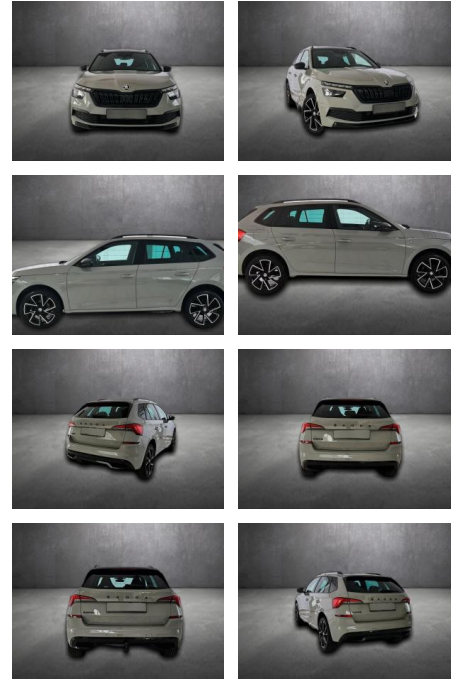

AH90-60578-148 Angebotsnr.:

Erstzulassung:	Kilometer:	Farbe:	Leistung:	Kraftstoffart:
26.10.2021	42.105	Diverse	110 kW / 150 PS	Benzin

PREIS
29.870 €

FINANZIERUNGSBEISPIEL

Laufzeit: 72 Monate Anzahlung: 30 %
Basis-Finanzierung:* Mtl. Rate:
Zielraten-Finanzierung:** 207 €