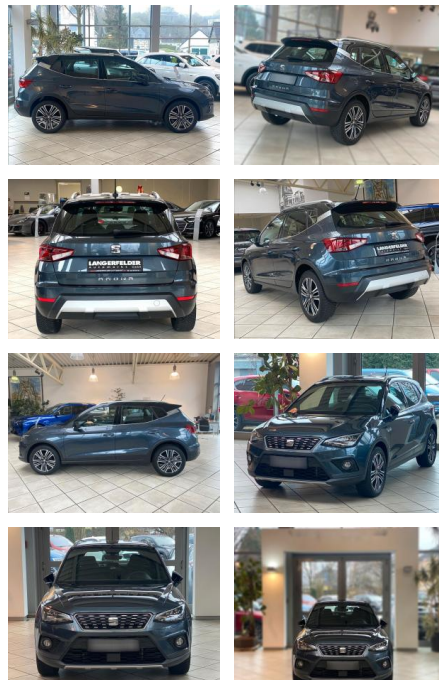

Seat Arona 1.6 TDI Xcellence

LA05-158-1767 **Angebotsnr.:**

| Erstzulassung: | Kilometer: | Farbe: | Leistung: | Kraftstoffart: |
|----------------|------------|---------|---------------|----------------|
| 26.09.2020 | 83.772 | Diverse | 70 kW / 95 PS | Diesel |