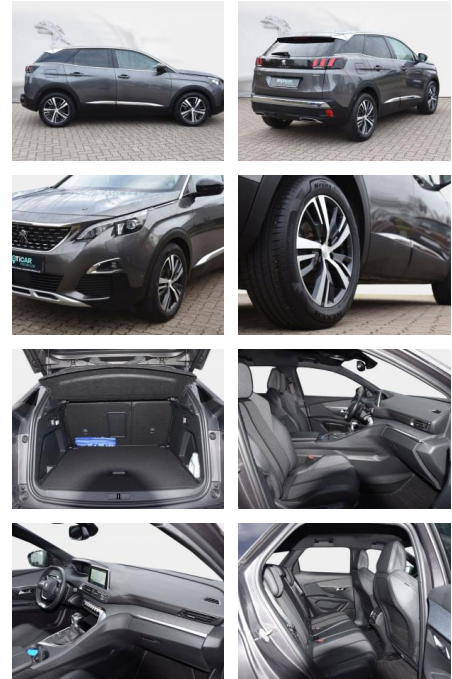

## Peugeot 3008 Allure GT-Line

SD03-409 43034 **Angebotsnr.:**

Erstzulassung:	Kilometer:	Farbe:	Leistung:	Kraftstoffart:
26.11.2019	62.609	Diverse	96 kW / 131 PS	Benzin

**PREIS**  
**19.060 €**

**FINANZIERUNGSBEISPIEL**  
Laufzeit: 72 Monate      Anzahlung: 30 %  
Basis-Finanzierung:\*      Mtl. Rate:  
Zielraten-Finanzierung:\*\* **132 €**