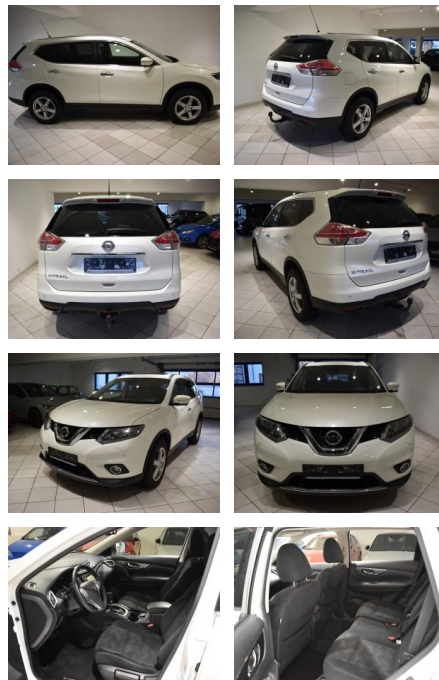

Nissan X-Trail 2.0dCi AHK 360°Kamera NAVI SHZ

AH44-ATS00276 Angebotsnr.:

Erstzulassung:	Kilometer:	Farbe:	Leistung:	Kraftstoffart:
23.06.2017	41.730	Weiß	130 kW / 177 PS	Diesel

PREIS
17.400 €

FINANZIERUNGSBEISPIEL