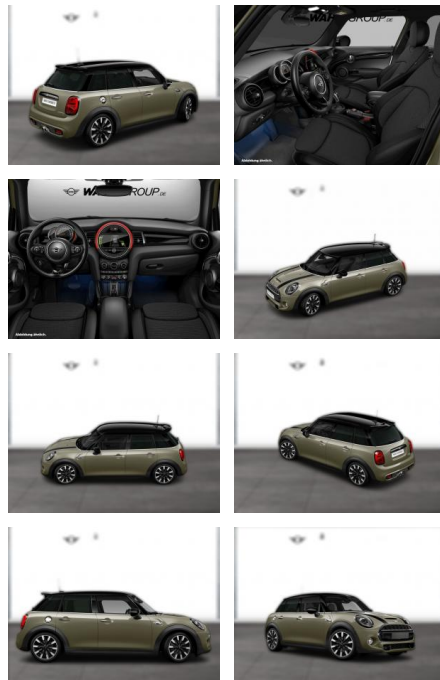

MINI Cooper S 5-TÜRER CHILI II DKG NAVI

WG05-208351 Angebotsnr.:

Erstzulassung:	Kilometer:	Farbe:	Leistung:	Kraftstoffart:
01.04.2021	49.700	Grau	141 kW / 192 PS	Benzin

PREIS
28.730 €

FINANZIERUNGSBEISPIEL