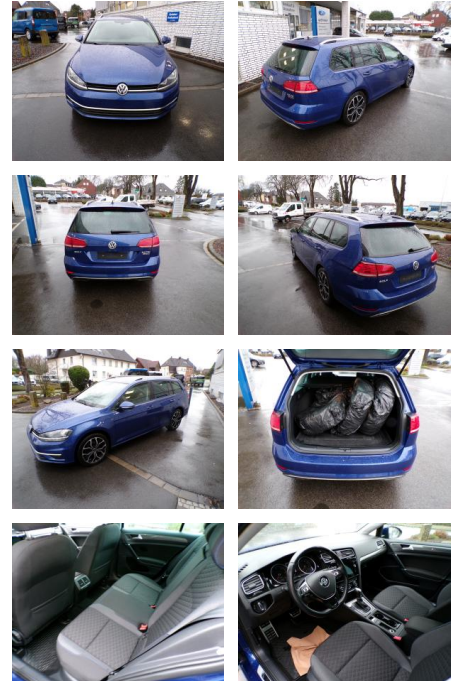

## Volkswagen Golf Variant VII 2.0ltr.TDI 4 Motion/...

AW16-AW16-1775 Gebotsnr.:

Erstzulassung:	Kilometer:	Farbe:	Leistung:	Kraftstoffart:
24.07.2018	88.900	Blau	110 kW / 150 PS	Diesel

**PREIS**  
**21.040 €**