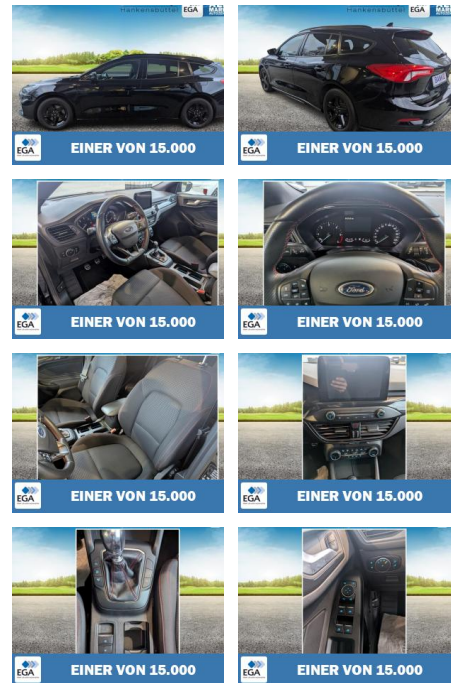

Ford Focus ST-Line 2.0 EcoBlue KAT

AP36-D82999 **Angebotsnr.:**

Erstzulassung:	Kilometer:	Farbe:	Leistung:	Kraftstoffart:
01.04.2019	64.219	Schwarz	110 kW / 150 PS	Diesel

PREIS 21.460 €	FINANZIERUNGSBEISPIEL	
	Laufzeit: 72 Monate	Anzahlung: 30 %
	Basis-Finanzierung:**	Mtl. Rate:
	Zielraten-Finanzierung:**	149 €

* Basisfinanzierung: Anzahlung: 6.438 Euro, Laufzeit: 72 Monate, Nettodarlehen: 15.022 Euro, Gesamtbetrag: 24.610 Euro, Zinssätze: 6,78% Sollz. (gebunden), 6,99% eff.
 ** Zielratenfinanzierung: Anzahlung: 6.438 Euro, Laufzeit: 72 Monate, Nettodarlehen: 15.022 Euro, Zielrate: 10.730 Euro, Gesamtbetrag: 25.960 Euro, Zinssätze: 6,78% Sollz. (gebunden), 6,99% eff.,
 Vermittlung für: Ein Angebot der Santander Consumer Bank Santander-Platz 1, 41061 Mönchengladbach. Repräsentatives Beispiel gem. § 17 Abs. 4 PAngV. Diese Finanzierungsangebote sind Beispiele. Gerne ermitteln wir für Sie Ihr individuelles Angebot.

Multimedia

- Radio
- Navigation mit Bildschirm
- Bluetooth

Komfort

- Zentralverriegelung
- Bordcomputer

Interieur

- Multifunktionslenkrad
- Sportsitze
- el. Fensterheber
- Sitzheizung

Exterieur

- Leichtmetallfelgen
- metallic
- Nebelscheinwerfer
- Dachreling